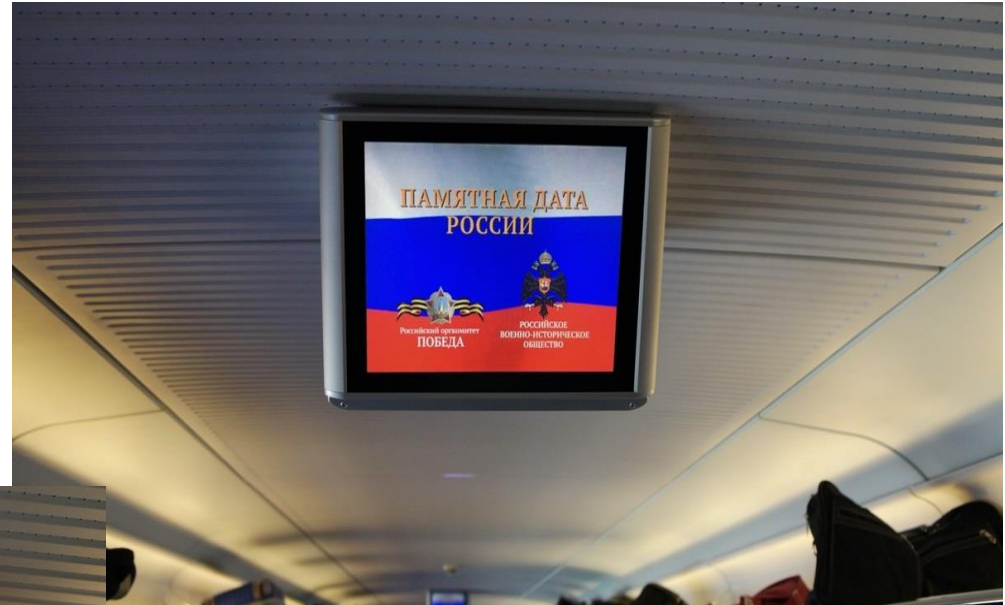

Количество экранов: 43 (288 показов в сутки)

Скоростные поезда «Сапсан»

Направления:

Москва – Санкт-Петербург (туда и обратно)

Москва – Нижний Новгород (туда и обратно)

Светодиодные экраны на улице

Города (37 городов/ 13 регионов):